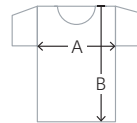

## DAMEN-POLOSHIRT COTTON-TEC

Funktionelles Poloshirt für Damen in edler Single-Jersey-Optik mit hochwertig verarbeiteter, modisch schmaler 4-Loch-Knopfleiste mit extrahaltbar angenähten, bruchsauren Knöpfen in einer Kontrastfarbe mit gelaserten HAKRO-Schriftzug. Mit Ersatzknopf und kontrastfarbigem Halsspiegel. Kragennaht und Innenseite der Seitenschlitze sind mit kontrastfarbigem Gewebeband belegt, die Knopfleiste wird verstärkt durch dekoratives Ton-in-Ton-Gewebeband. Hergestellt durch ein spezielles Strickverfahren, bei dem zwei Garne zu einem Cotton-Tec-Double-Face-Material verarbeitet werden. Dabei entsteht an der Außenseite eine besonders feine Single-Jersey-Oberfläche aus langstapeliger, gekämmter und ringgesponnener Baumwolle und an der Innenseite eine Mesh-Lage aus der Funktionsfaser TRIACTIVE®. Dadurch ist das Poloshirt temperaturregulierend, weil Feuchtigkeit schnell an die Außenseite transportiert wird, wo sie verdunsten kann. Gedrucktes HAKRO-Necklabel für höchsten Tragekomfort und gewebtes HAKRO-Flaglabel an der linken Seitennaht.

### Maßtabelle

Größe	XS	S	M	L	XL	2XL	3XL
A ½ Oberweite	42,5	44,5	46,5	49,5	52,5	55,5	58,5
B Länge	65	66	67	68	69	70	71

Alle Maßtabellen und Größenangaben unter Vorbehalt! Durch Schnittoptimierungen kann es zu geringfügigen Maßabweichungen kommen, weshalb wir eine Anprobe beim HAKRO-Fachhändler empfehlen. Maßtoleranzen bei ½ Oberweite +/- 1,5 cm und bei Länge +/- 2 cm