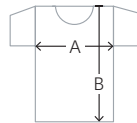

Material Piqué aus 100% Baumwolle **Ausrüstung** einlaufvorbehandelt
Veredelung Siebdruck, Transferdruck, Stickerei

Datenblatt Stand 01/2019 Ursprungsland: Türkei Zolltarifnummer: 61061000

Maßtabelle

| Größe | XS | S | M | L | XL | 2XL | 3XL |
|---------------|------|------|------|------|------|------|------|
| A ½ Oberweite | 42,5 | 44,5 | 46,5 | 49,5 | 52,5 | 55,5 | 58,5 |
| B Länge | 65 | 66 | 67 | 68 | 69 | 70 | 71 |

005
schwarz/weiß

001
weiß/schwarz

002
rot/weiß

010
royalblau/weiß

034
tinte/weiß

Alle Maßtabellen und Größenangaben unter Vorbehalt! Durch Schnittoptimierungen kann es zu geringfügigen Maßabweichungen kommen, weshalb wir eine Anprobe beim HAKRO-Fachhändler empfehlen. Maßtoleranzen bei ½ Oberweite +/- 1,5 cm und bei Länge +/- 2 cm