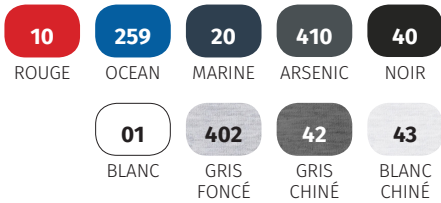

4314 **WHALE**

WHALE DAMEN POLO «CLASSIC»

Klassisches Kurzarm-Poloshirt Piqué. Hochwertig verarbeitete Knopfleiste mit 3 Knöpfen, Ton in Ton.

- Material: 100% Baumwolle Piqué Airtex 200 g/m²
- Ausrüstung: Einlaufvorbehandelt
- Waschbar: 40 Grad

Mehr Informationen unter www.switcher.com

Grösse	S	M	L	XL	2XL	3XL
Oberweite cm	45	48	51	54	57	60
Länge cm	63	65	67	69	71	73
Ärmellänge cm	18.5	19	19.5	20	20.5	21